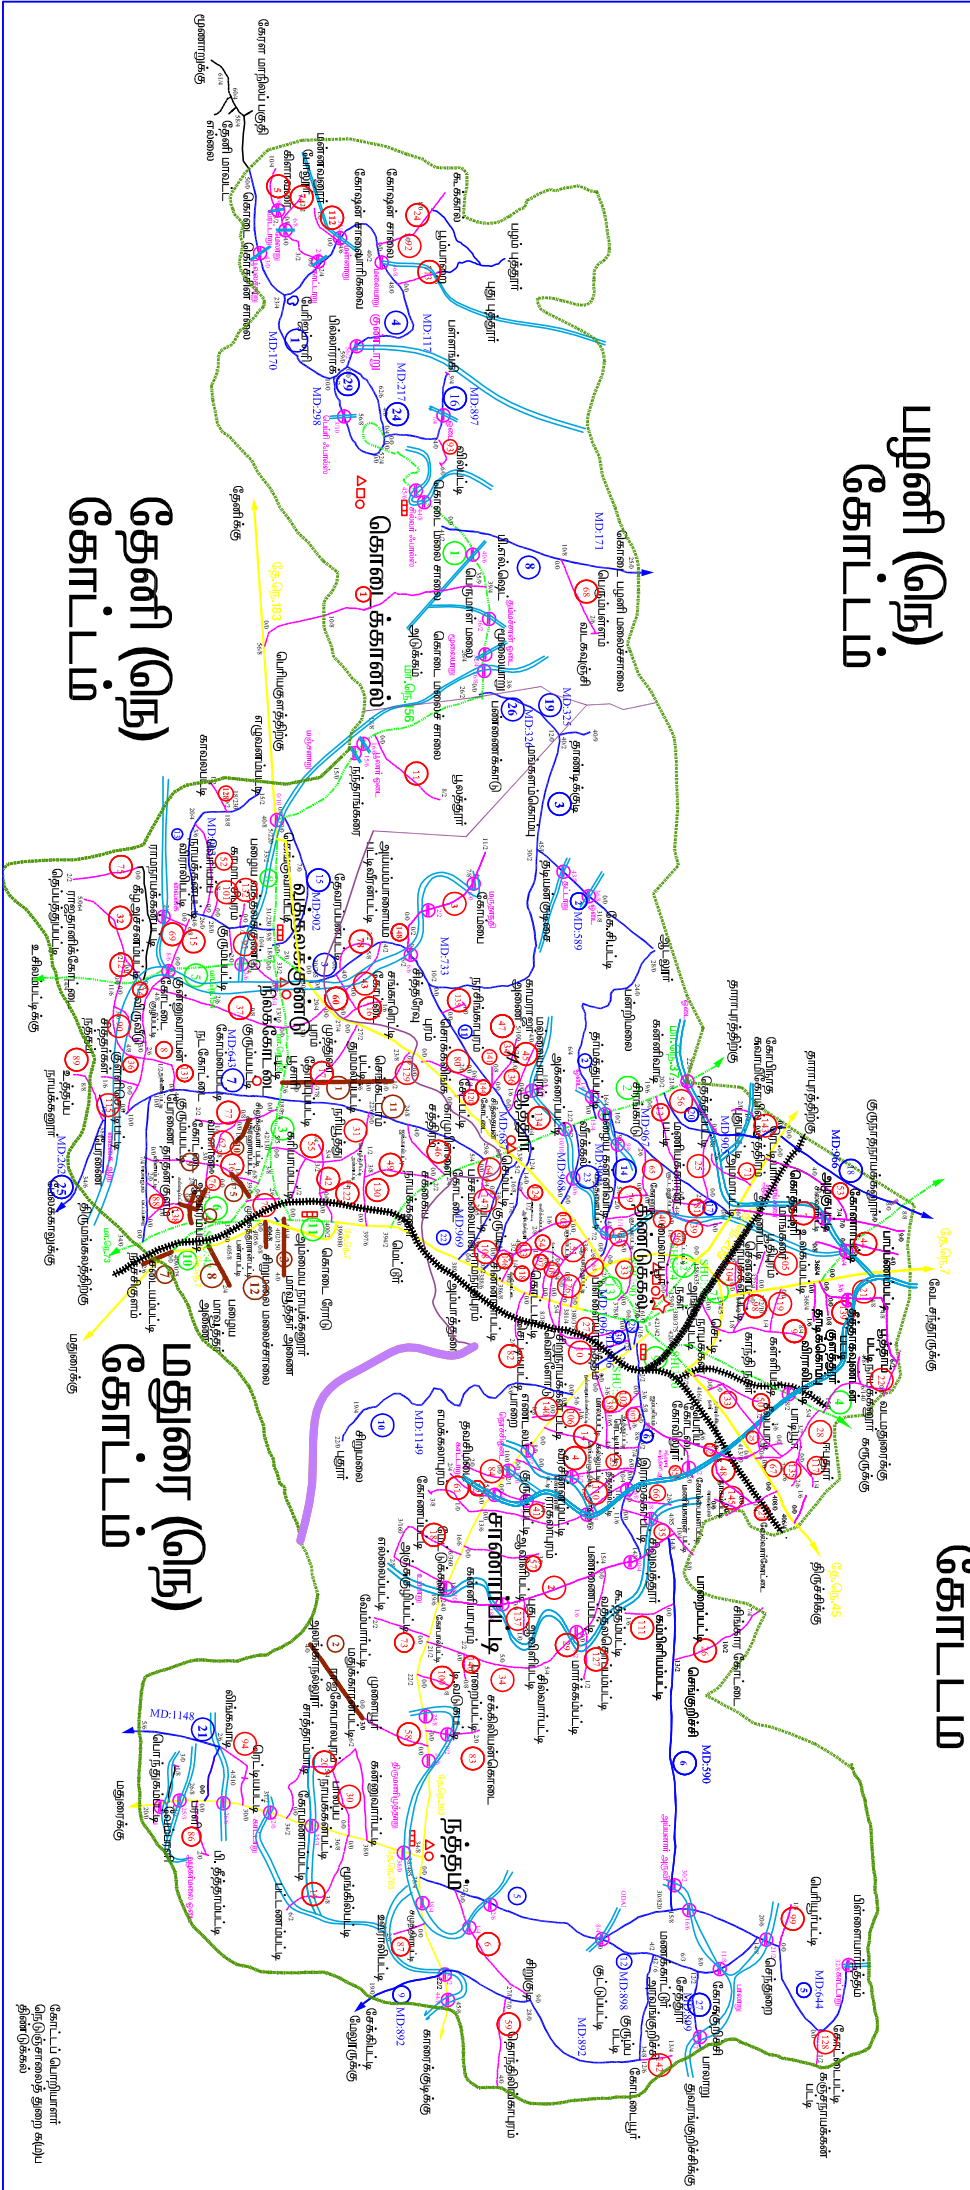

# நெடுஞ்சாலைத்துறை திண்டுக்கல் க(ம)பகோட்டம்

எல்லை வரைபடம்

அளவு = 1:50000 (1 அங்குலம் = 1 மைல்)

பழனி (நெ) கோட்டம்

தேனி (நெ) கோட்டம்

மதுரை (நெ) கோட்டம்

திருச்சி (நெ) கோட்டம்

வடக்கு

பாணல்

●	தேசிய நெடுஞ்சாலைகள்
○	புறநில நெடுஞ்சாலைகள்
○	மாநில முக்கியச் சாலைகள்
○	மாநில இரண்டாம் நிலைச் சாலைகள்
○	கூடுதல் சாலைகள்
#####	புறக்கணியப் பாதை
#####	கோட்ட சாலை
#####	உ.ட.கோட்ட சாலை
#####	கோட்ட சாலை இடம்
☆	உ.ட.கோட்டம்
□	நகராட்சி
○	ஒன்றியம்
○	பயணிப் பதி
○	ஆறு
○	பாலம் / சிறுபாலம்

கோட்டம் பெரியபாளையம் திண்டுக்கல் திண்டுக்கல்